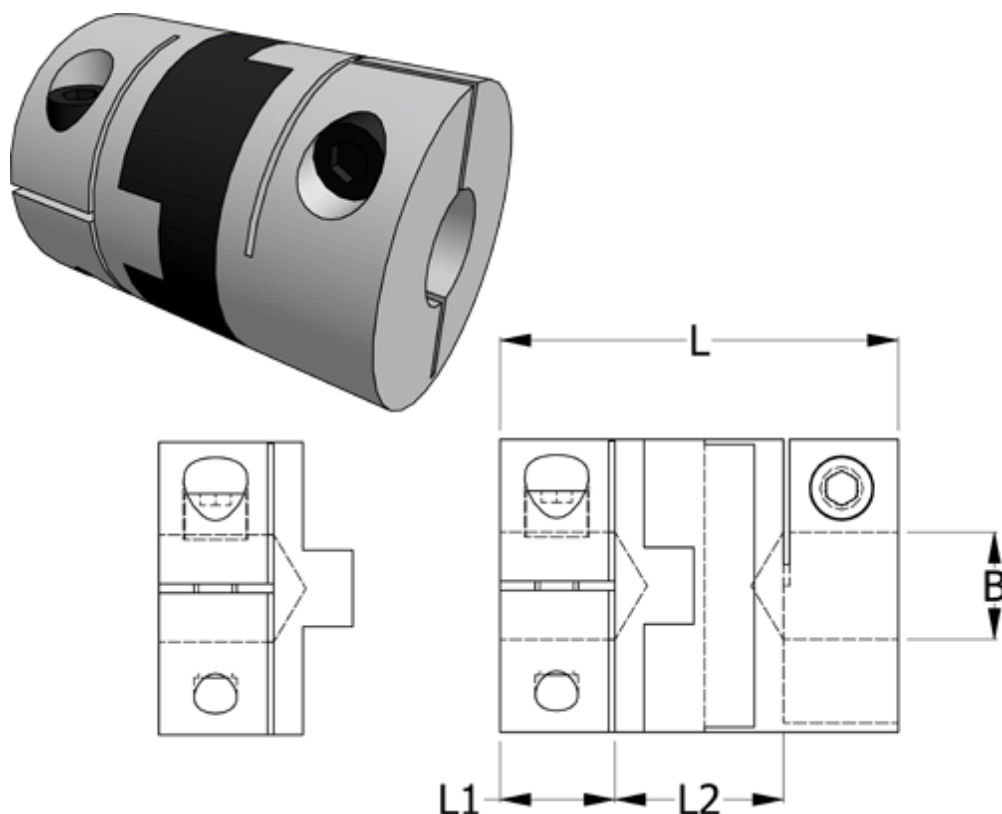

Varenummer: 33212344146  
Beskrivelse: Oldham koblingsnav 234.41.46 ALU  
med klemnav, boring 19 mm

## Mål

B1 = 19  
D = 41.3  
L = 50.8  
L1 = 16.7  
L2 = 17.4

Moment (Nm) = 17

Note: Overnævnte varenr. er kun for et koblingsnav. Der går 2 koblingsnav og 1 element til 1 komplet kobling

Skrue = M4